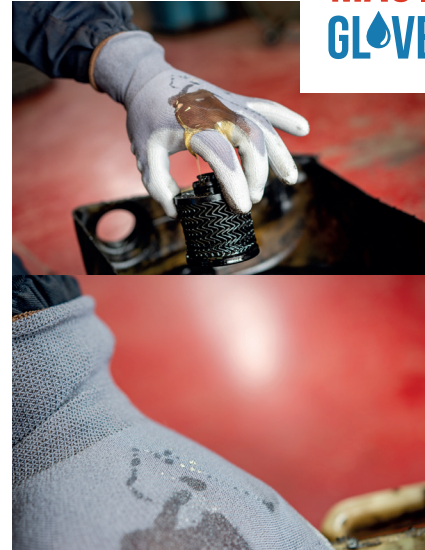

MAGIC TOUCH

EN388:2016

4X21X

PROTECTED BY
EVERSHIELD™
SUPERIOR FABRIC PROTECTION

PRÉCISION

Taille – size : 8 to 10

En exclusivité mondiale, la nouvelle gamme MAGIC GLOVES® incluant la technologie EverShield® :

Une enveloppe polymère autour de chaque fibre apporte une protection exceptionnelle contre tous types de salissures et un effet « déperlant ».

DESCRIPTION

- Support lycra®
- Polyurethane
- Enduction paume
- Jauge 15

DESCRIPTION

- Lycra®
- Polyurethane
- Palm coated
- 15G

UTILISATIONS

- Automobile
- Jardin / espaces vert
- Industrie
- Bricolage/outillage
- BTP

USES

- Automotive industry and retailer stores
- Gardening
- Industry
- Tools/ do it your self
- Contruccion